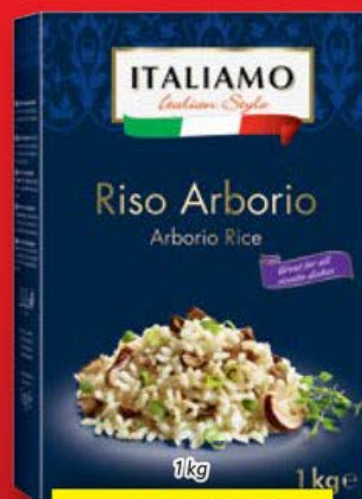

-16%

119.90

99.90

RÝŽE ARBORIO

kulatozrná, vhodná
k přípravě rizota