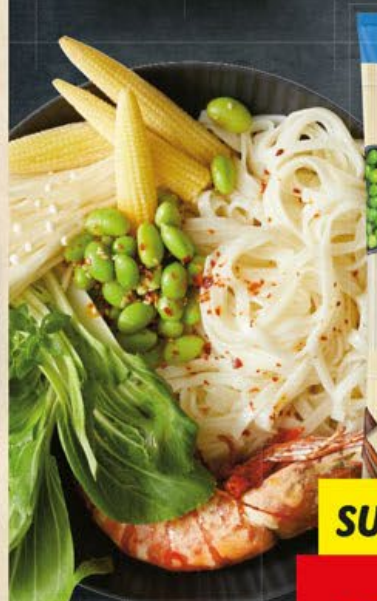

UDON NUDLE

1 kg = 116,33 Kč