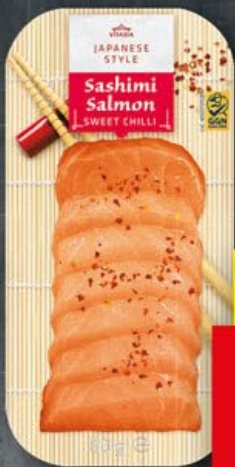

uzené, bez kůže, klasik / sladké chilli, 100 g = 112,38 Kč

**SUPER CENA!**

80 g

**89.90**

**KŘENOVÝ DIP**

s wasabi a čerstvým sýrem, 100 g = 26,60 Kč

**SUPER CENA!**

150 g