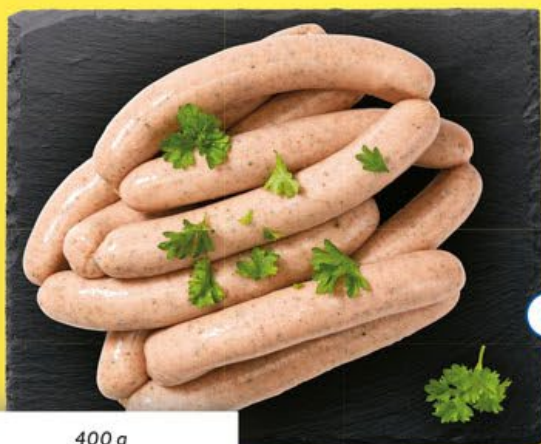

VÍCE NEŽ 600*

NOVINEK

VE STÁLÉM SORTIMENTU

Rozvíjíme se pro vás!

CHLAZENO

GRILL & FUN

400 g
89.90

PIVNÍ KLOBÁSA ARGUS

chlazená, baleno v ochranné atmosféře, 1 kg = 224,75 Kč