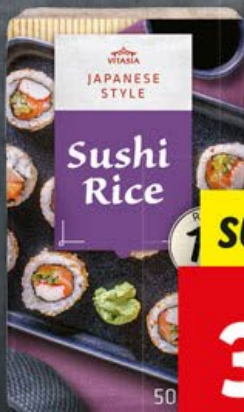

RÝŽE NA PŘÍPRAVU SUSHI

1 kg = 79,80 Kč

SUPER CENA!

500 g

39.90