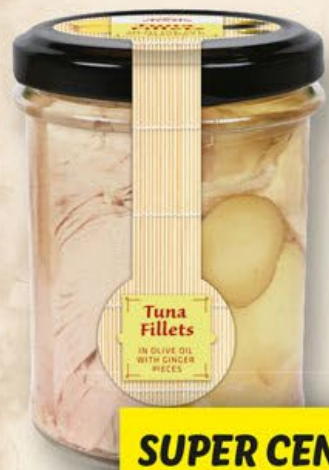

SUPER CENA!

190 g

84.90

FILETY Z TUŇÁKA

v olivovém oleji se zázvorem / ve sladké chilli omáčce, 100 g = 65,31 Kč/PP