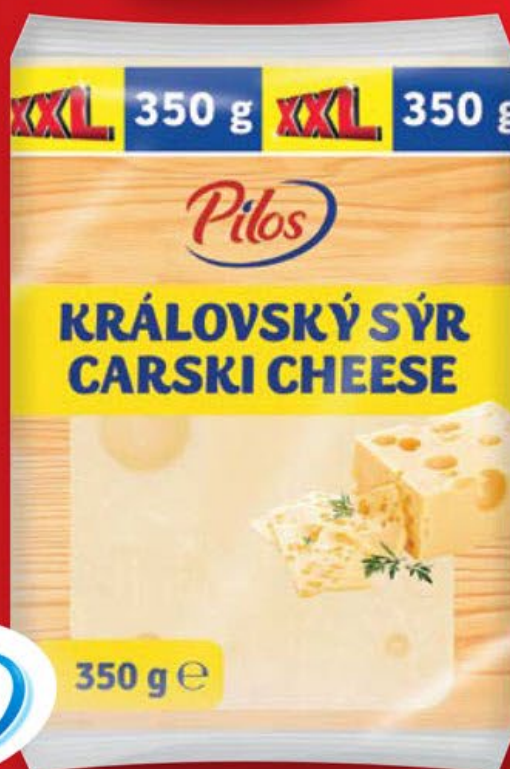

 CHLAZENO

350g

64.90

**Královský sýr**

švýcarského typu,  
plnotučný, bloček,  
1 kg = 185,43 Kč

\*Úspora na měrné ceně v porovnání s produktem ve stálé nabídce,  
který může být po dobu trvání akce krátkodobě nedostupný.