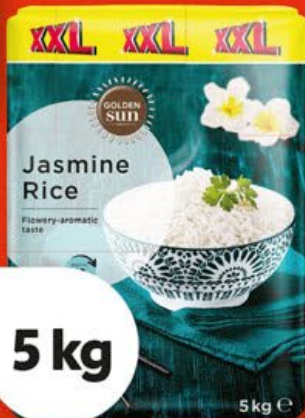

Vejsce „M“  
30 ks, 1 ks = 2,33 Kč

**-5 Kč**

**64.90**  
1 ks = 2,16 Kč

5 kg

UŠETŘETE\*  
**27%**

**199.90**

Jasmínová rýže  
1 kg = 39,98 Kč

2,5 l