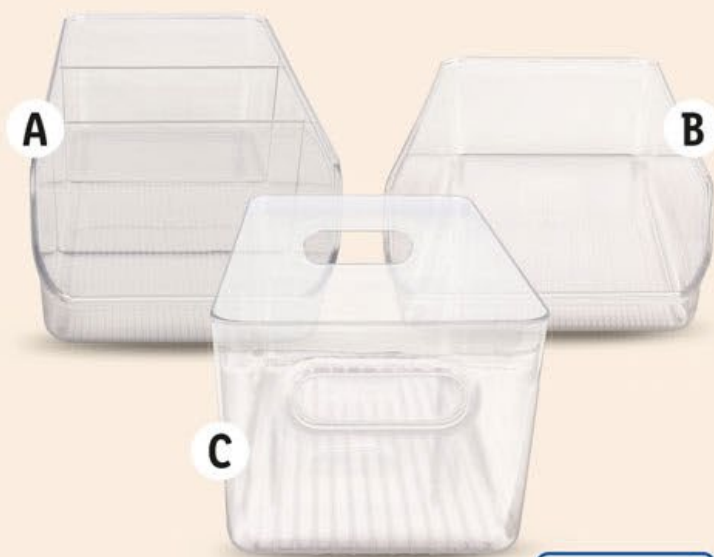

- digitální příjem rádiového vysílání technologií DAB+
- 2 alarmy - volitelně rádiem nebo tónem
- s 60 předvolbami stanic (30 DAB+, 30 FM)
- cca 25,4 x 5,6 x 16 cm

ERNESTO®
KUCHYŇSKÝ ORGANIZÉR

- různé druhy
- A: cca 28 x 18 x 9 cm
- B: cca 28 x 14 x 9 cm
- C: cca 25,4 x 15,2 x 12,7 cm