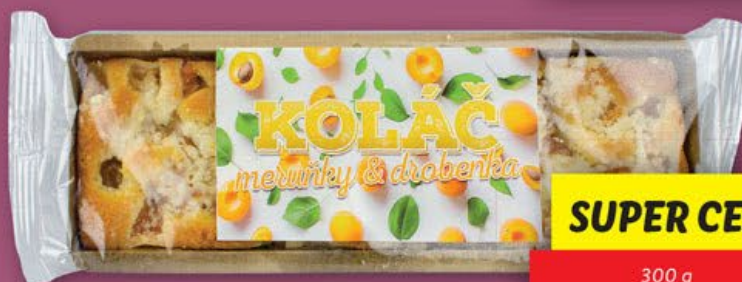

**MERUŇKOVÝ KOLÁČ
S DROBENKOU**

1 kg = 166,33 Kč

SUPER CENA!

300 g

49.90

*Úspora na měrné ceně v porovnání s produktem ve stále nabídce, který může být po dobu trvání akce krátkodobě nedostupný.

Nabídka zboží platí od 16. 9. do 22. 9. 2024 nebo do vyprodání zásob. Chyby v tisku vyhrazeny. Ceny jsou bez dekorace. Lidl si vyhrazuje právo změn v balení a variantě nabízeného zboží. Odběr možný jen v obvyklém množství.