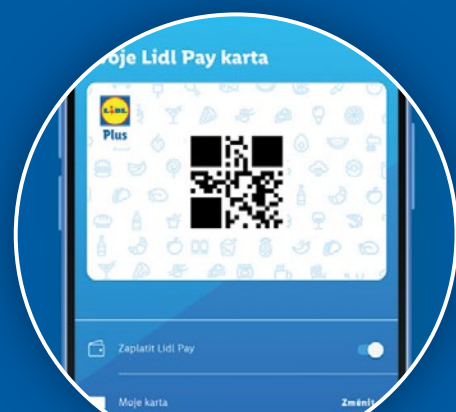

ZDE NALEZNETE
VŠECHNY NAŠE
VÍTEŽE TESTŮ

Plat' rychle a bezpečně s Lidl Pay

Přidej svou platební kartu do Lidl Plus a zkrat' svůj čas strávený u pokladny na minimum.

Jak aktivovat Lidl Pay:

1 Na své kartě Lidl Plus klikni na „Zaplatit Lidl Pay“

2 Klikni na přidat platební metodu

3 Zadej údaje své platební karty

4 Před placením klikni na svou Lidl Plus kartu a plat' Lidl Pay

OD PONDĚLÍ 16. 9. | DO NEDĚLE 22. 9.

GOUDA
plátky,
48 % t. v. s.

SUPER CENA!