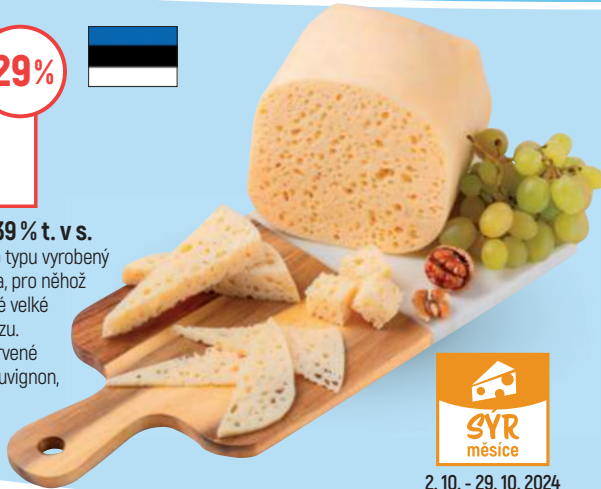

AKČNÍ NABÍDKA Z PULTŮ

AKCE!
~~33⁹⁰~~ **-29%**
23⁹⁰

Lacey Swiss 39 % t. v. s.
Syr ementálského typu vyrobený z kravského mléka, pro něhož je charakteristické velké množství ok na řezu.
Vhodný nápoj: červené víno (Cabernet Sauvignon, Merlot), pivo
100 g

2. 10. - 29. 10. 2024

AKCE!
~~62⁹⁰~~ **-15%**
52⁹⁰

2. 10. - 29. 10. 2024

Džiugas 24 měsíců 40 % t. v. s.
Delikátní tvrdý sýr typu parmazán se sladkou smetanovou chutí s osvěžujícím nádechem čerstvého ovoce.
Vhodný nápoj: bílé suché víno (Veltlínské zelené, Muškát)
100 g