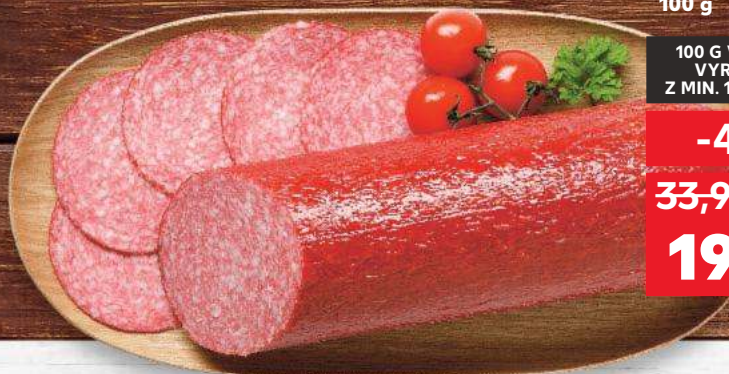

LAHŮDKY, SÝRY A UZENINY Z PULTU

OD STŘEDY 16. 10.

ČERSTVÉ JAKO Z KAUF LANDU

POCTIVÁ
MORAVSKÁ
Herkules/
Paprikáš
trvanlivý salám
100 g

100 G VÝROBKU
VYROBENO
Z MIN. 132 G MASA

-41%

33,90

19,90