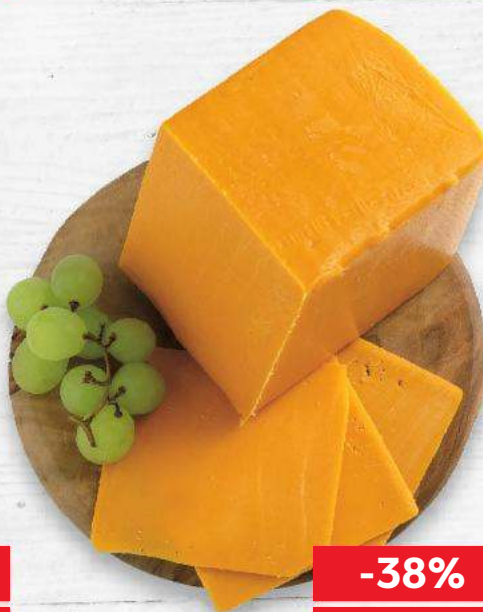

**BIVOJ**  
Junior  
100 g

-35%

31,-

19,90

**PERNŠTEJN/  
MORAVSKÝ BOCHNÍK**  
Sýr přírodní  
polotvrdý/tvrdý  
100 g

-38%

48,50

29,90