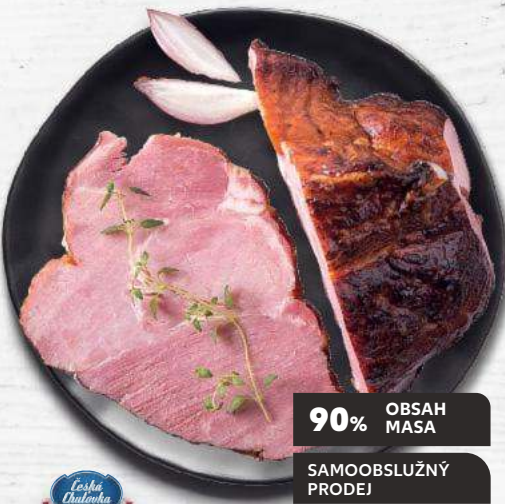

**90% OBSAH
MASA**

SAMOOSLUŽNÝ
PRODEJ

-30%
242,90
169,90

Moravská krkvice
uzené maso
cena za 1 kg