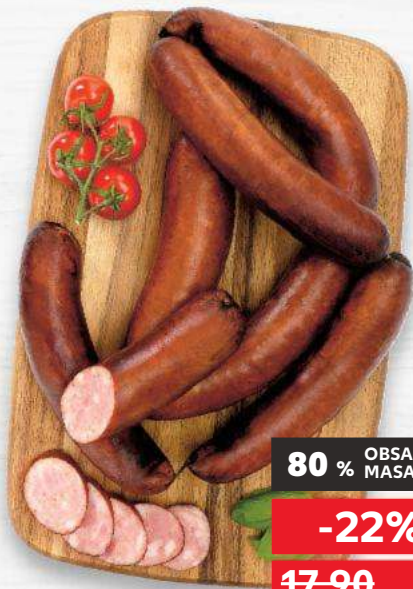

80 % OBSAH MASA

-22%

17,90

13,90