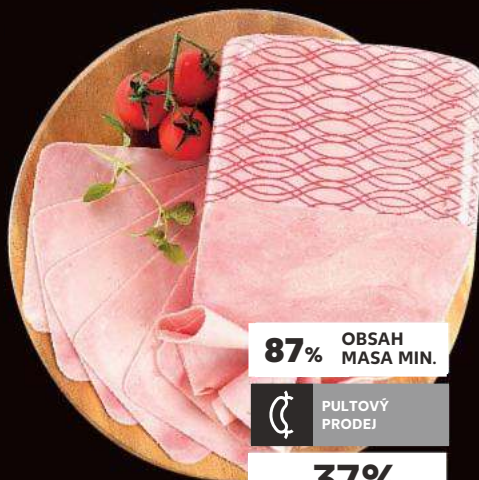

CLASSIC

**Mandle**  
celé  
200 g  
(=100 g 17,45)

**-48%**  
~~67,90~~  
**34,90**

80% OBSAH MASA

PULTOVÝ PRODEJ

**-30%**  
~~24,20~~  
**16,90**

**UZENINY PŘÍBRAM**  
Viedeňské párky  
100 g

87% OBSAH MASA MIN.

PULTOVÝ PRODEJ

**-37%**  
~~32,-~~  
**19,90**

**CHODURA**  
Dušená šunka  
Excelent/  
Medová šunka  
100 g

**PENAM**  
Toustový chléb  
světlý/tmavý  
výcezný  
krájený  
500 g  
(=100 g 4,98)

**-26%**  
~~33,90~~  
**24,90**