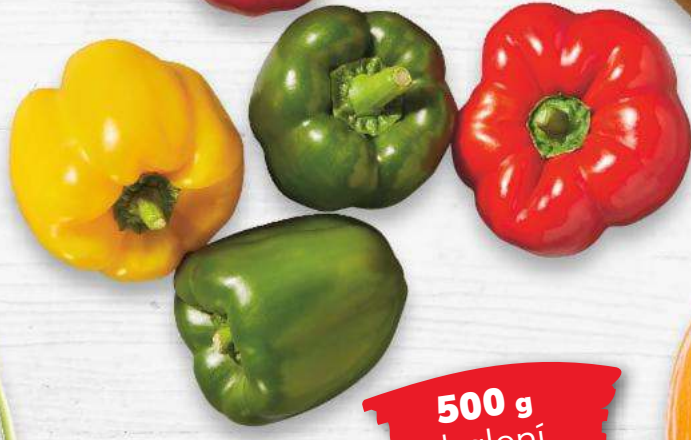

500 g balení