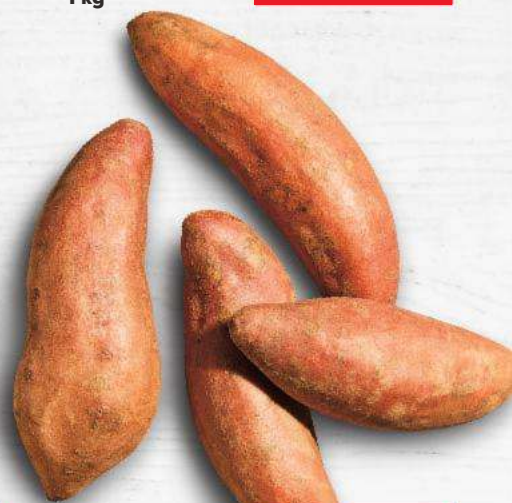

Batáty - sladké
brambory
Česká republika/
dovoz Egypt
1 kg

-50%

59,90

29,90