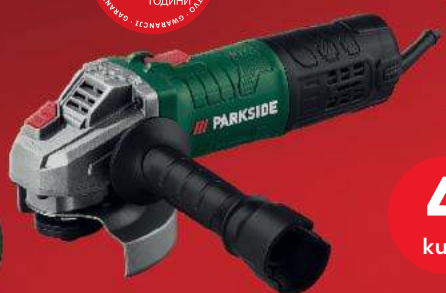

OD PONDĚLÍ

OD PONDĚLÍ 21. 10. DO NEDĚLE 27. 10.

9 kusů

Sada bimetalových/vrtacích korunek různých druhů cena za 1 sadu

9 kusů

AKCE!

pouze **279,90**

3 YEAR JAHRE ROKY GODINE LATI ANE ГОДИНИ

Cell Balancing
Längere Laufzeit, erhöhte Lebensdauer. / Longer battery life, increased lifespan.

✓ včetně příslušenství

PARKSIDE®

ZVLÁDNETE

TO!

15 kusů

Sada šroubovacích bitů/HSS spirálových vrtáků/vrtáků do kamene/dřeva různých druhů cena za 1 sadu

37 kusů

Aku vrtací šroubovák 20 V PABS 20-Li G8/ 20 V PBSSA 20-Li A1 včetně akumulátoru a nabíječky 2stupeňová převodovka integrované LED osvětlení různé druhy cena za 1 kus

AKCE!

pouze **899,90**

✓ včetně příslušenství

AKCE!

pouze **99,90**

15 kusů

15 kusů

10 kusů

Sada mikrovrtáků/mikrofréz různých druhů cena za 1 sadu

AKCE!

pouze **99,90**

6 kusů

Diamantový brusný kotouč/Sada řezných/hrubovacích kotoučů průměr: 230 mm různých druhů cena za 1 kus/ 1 sadu

AKCE!

pouze **149,90**

3 YEAR JAHRE ROKY GODINE LATI ANE ГОДИНИ

Úhlová bruska PWS 115 C3 pro běžné brusné kotouče o průměru 115 mm příkon: 750 W cena za 1 kus

AKCE!

pouze **499,90**

5 kusů

4 kusy

Sada diamantových/řezných kotoučů průměr: 115 mm různých druhů cena za 1 sadu

AKCE!

pouze **79,90**

4 kusy