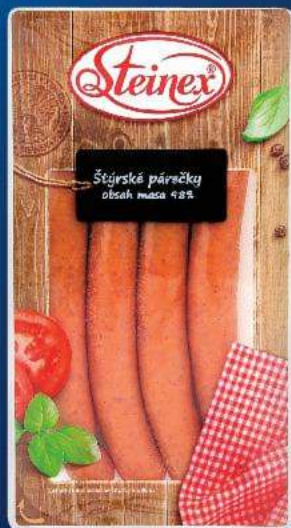

-22%  
76,90  
**59,90**

Card -26%  
**56,90**

MIRÁŽENÉ  
POTRAVINY

**JARMARK**  
Šunkový salám/  
Šunkový salám  
zauzený  
100 g

CHLAZENÉ  
POTRAVINY

AKCE!  
pouze  
**14,90**

Card pouze  
**12,90**

90% OBSAH  
MASA