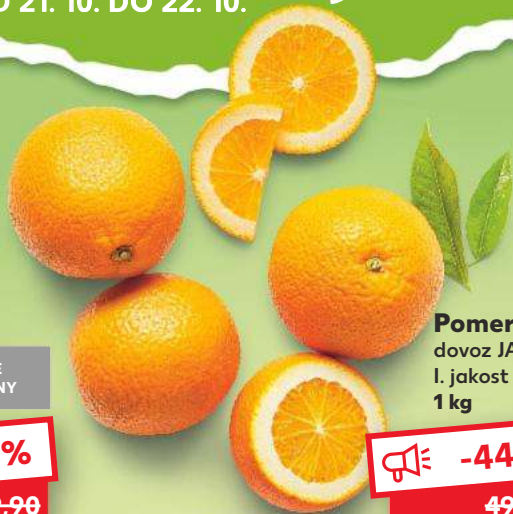

Máslo
tuk 85 %
Max. 5 kusů
na osobu/den
200 g
(=100 g 22,45)

CHLAZENÉ POTRAVINY

-25%
~~59,90~~
44,90

Pomeranče
dovoz JAR
I. jakost
1 kg

-44%
~~49,90~~
27,90