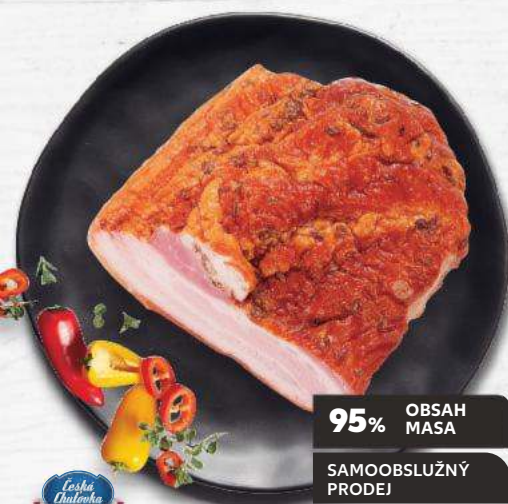

SAMOOSLUŽNÝ  
PRODEJ

**-18%**  
232,90  
**189,90**

■ PULTOVÝ PRODEJ

**AKCE!**  
pouze  
**64,90**

Vepřová játra  
cena za 1 kg

**95% OBSAH  
MASA**

SAMOOSLUŽNÝ  
PRODEJ

**-39%**  
232,90  
**139,90**