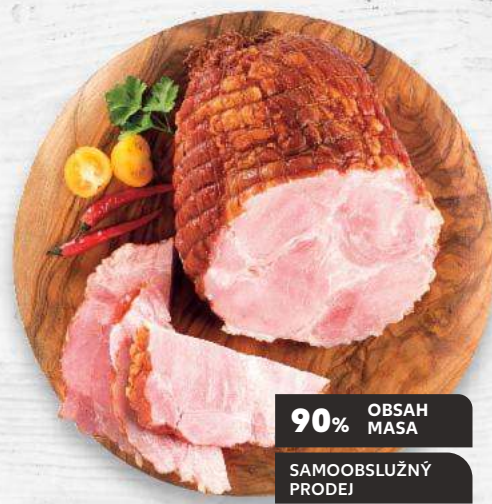

Gazdovská slanina  
uzené maso  
cena za 1 kg

**90% OBSAH  
MASA**

SAMOOSLUŽNÝ  
PRODEJ

**-30%**  
242,90  
**169,90**

Moravská krkvice  
uzené maso  
cena za 1 kg

**90% OBSAH  
MASA**

SAMOOSLUŽNÝ  
PRODEJ

**-31%**  
203,90  
**139,90**