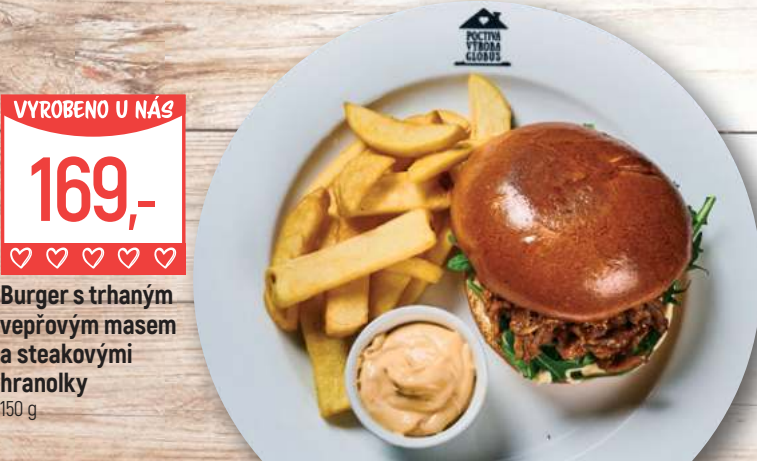

VYROBENO U NÁS

89,-

Jitnice s kysaným
zelím a bramborami
1 ks

VYROBENO U NÁS

134,-

Smažený vepřový
řízek z kotlety
s bramborovým
salátem
150 g

VYROBENO U NÁS

169,-