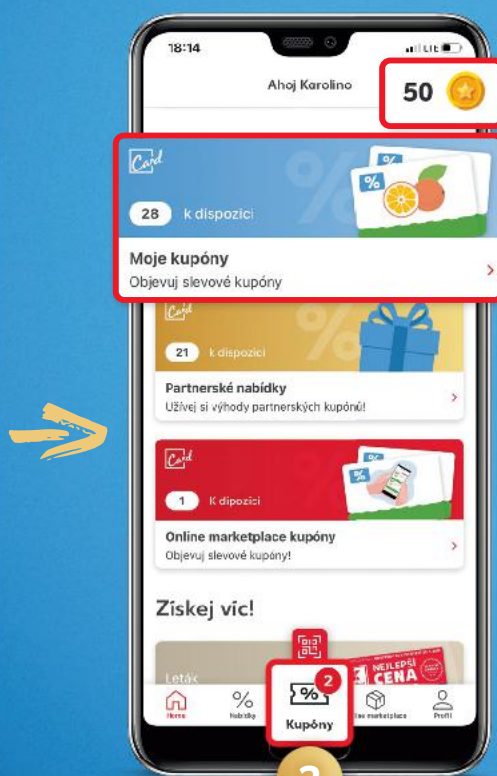

2

Přejděte do sekce
Moje kupóny