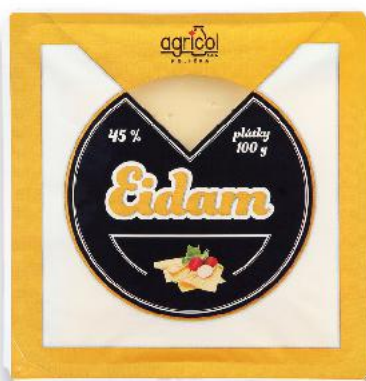

CHLAZENÉ POTRAVINY

MORAVIA
Sýráci
sýrové tyčinky
80 g
(=100 g 33,63)

CHLAZENÉ POTRAVINY

AKCE!
pouze
26,90

✓ zraje 12 měsíců

✓ prémiová kvalita
ze srdce Vysočiny

CHLAZENÉ POTRAVINY

AKCE!

pouze
54,90

MORAVIA
Jihlavský
Kapitán
tvrdý sýr
zraje 12 měsíců
160 g
(=100 g 34,32)

AGRICOL
Plátkový sýr
Eidam 45%/
Gouda 48%
100 g

CHLAZENÉ POTRAVINY

-33%
32,90
21,90

SEDLČANSKÝ
HERMELÍN
s bílou plísní
na povrchu
různé druhy
100 g