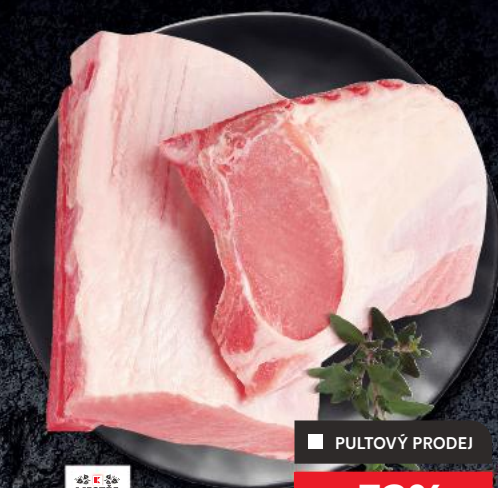

AKCE !
pouze
34,90

**MISTŘI
OD FOCHU**
Z Modletic!

**Z NAŠEHO
VLASTNÍHO
MASOZÁVODU.**

**Vepřové sádlo
bez kůže**
velké vakuové balení
cca 2,5 kg
cena za 1 kg

SAMOOSLUŽNÝ
PRODEJ

AKCE!
pouze
59,90

**Vepřová
pečeně**
s kostí, v celku
cena za 1 kg

■ PULTOVÝ PRODEJ

-32%
~~149,-~~
99,90

SAMOOSLUŽNÝ
PRODEJ

-19%
~~299,-~~
239,90

**Hovězí
zadní kýta**
bez kosti, v celku
z mladého býka
cena za 1 kg

SAMOOSLUŽNÝ
PRODEJ

-27%
~~96,90~~
69,90

Mleté maso mix
hovězí, vepřové maso
500 g balení
cena za 1 kus
(=1 kg 139,80)