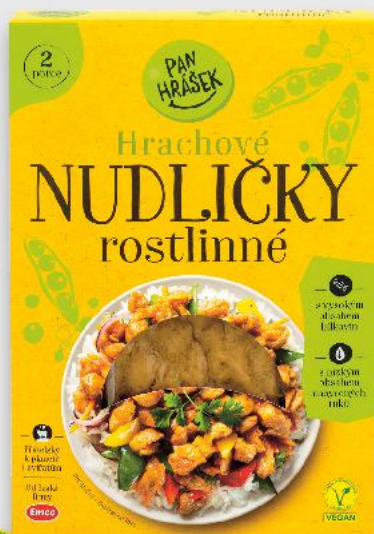

VOLBA NAŠICH Dodavatelů

PAN HRÁŠEK NUDLIČKY

Rostlinné výrobky, které jsou založené na kvalitní hrachově bílkovině.