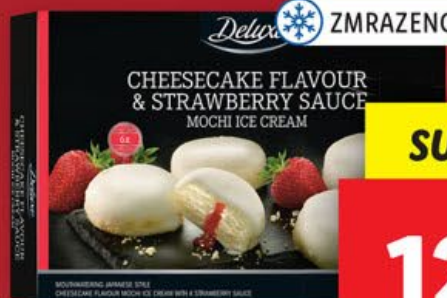

## ČOKOLÁDOVÉ PRALINKY S NÁPLNÍ

mléčná, bílá a hořká / mléčná a hořká čokoláda, 100 g = 70,22 Kč

**SUPER CENA!**

185 g

**129.90**

ZMRAZENO

**SUPER CENA!**

6 x 30 g