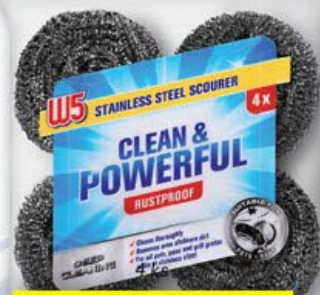

-33%

~~29.90~~

19.90

DRÁTĚNKA

1 ks = 4,98 Kč