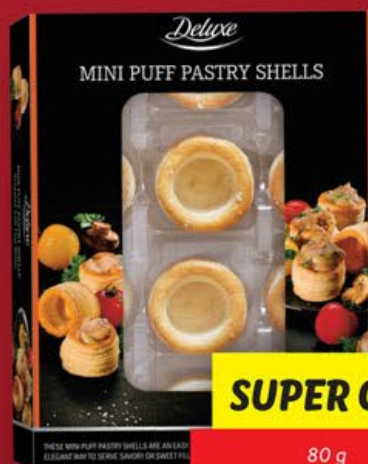

SUPER CENA!

80 g

39.90

MINI ROLKY Z LISTOVÉHO TĚSTA K PLNĚNÍ
100 g = 49,88 Kč