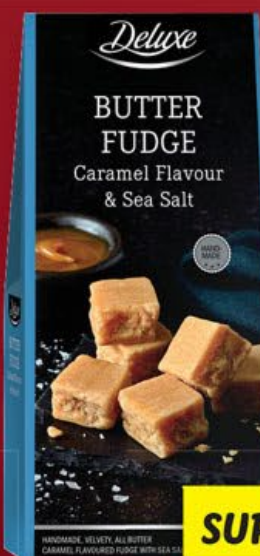

**FUDGE
KARAMEL
S MOŘSKOU
SOLÍ**

100 g = 29,93 Kč

SUPER CENA!

150 g
44.90