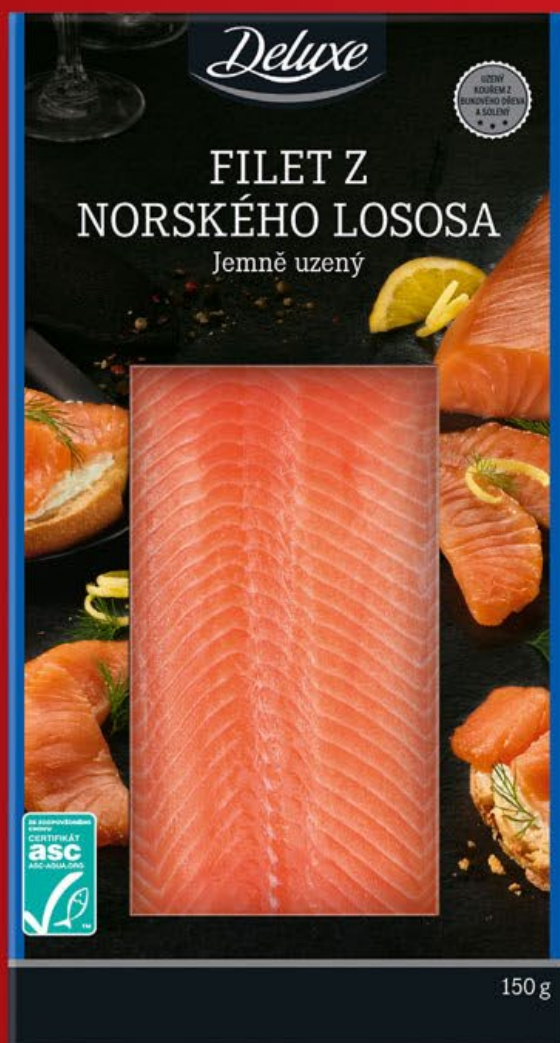

OD PONDĚLÍ 2. 12. | DO NEDĚLE 8. 12.

NIŽŠÍ **CENY**
KAŽDÝ DEN