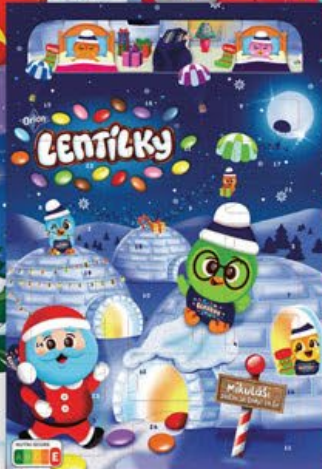

-30% SLEVA

NA VŠECHNY ADVENTNÍ KALENDÁŘE

AKCE PLATÍ
OD 29. 11.
DO VYPRODÁNÍ
ZÁSOB