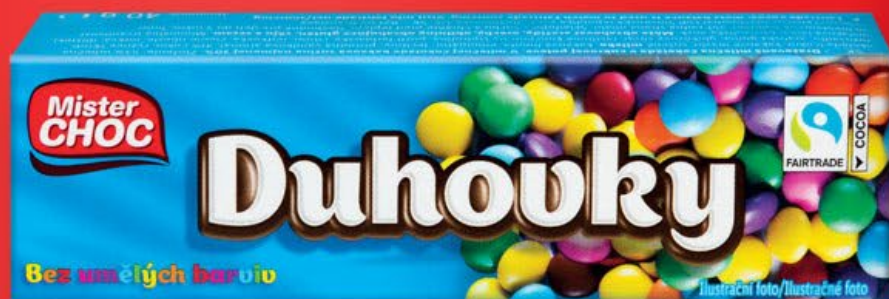

2+1
ZDARMA

~~16.90~~

11.27

Duhovky
40 g

Cena za 1 kus při koupi každých
3 kusů 11,27 Kč. 100 g = 28,18 Kč

Standardní cena za 1 kus
16,90 Kč. 100 g = 42,25 Kč