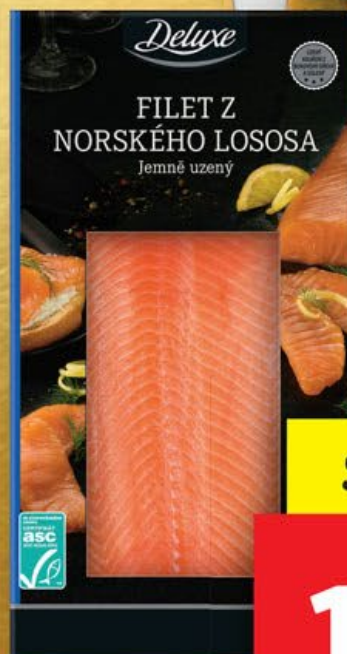

FILET Z NORSKÉHO LOSOSA

Jemně uzený

FILET Z NORSKÉHO LOSOSA

solený, uzený kouřem
z bukového dřeva,
100 g = 113,27 Kč

SUPER CENA!

150 g

169.90

SUPER CENA!

100 g

59.90

KREKETOVÉ TAPAS

s omáčkou Sherry-Coctail /
s lanýži

SUPER CENA!

250 g

49.90

GIRASOLI

vaječné těstoviny plněné
sýrem Burrata a lanýži,
1 kg = 199,60 Kč

SUPER CENA!

500 g

39.90

BRAMBOROVÉ NOKY

klasické/tříbarevné,
1 kg = 79,80 Kč