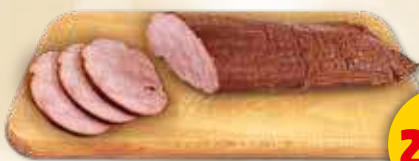

JEDINEČNÁ
NABÍDKA

44,90

**ZLATÁ RYBKÁ
PRO ŠTĚSTÍ***
600 g
100 g 26,65 Kč

JEDINEČNÁ
NABÍDKA

159,90

UZENÁ VEPŘOVÁ PANENKA*
cena za 1 kg

JEDINEČNÁ
NABÍDKA

229,90