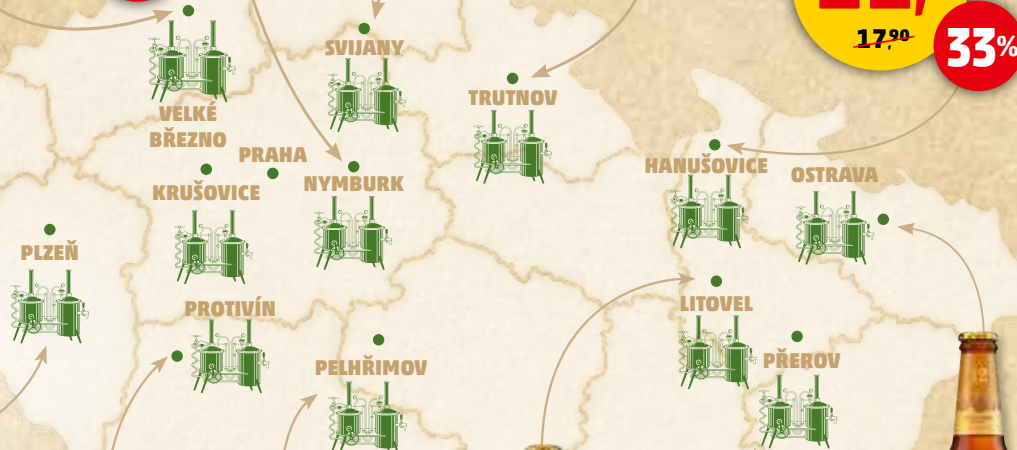

12,90
~~19,90~~

35%

ZUBR GRAND
 světlý ležák
 0,5 l | 1 l 21,80 Kč
 ↓ 10,90 Kč
 záloha na lahev 3 Kč

10,90
~~17,90~~

39%

↓ Nejnižší cena za posledních 30 dní

DALŠÍ SUPER NABÍDKA
19. 12. - 23. 12. 2024

**SVÁTKY
CHUTNAJÍ
LÉPE S
LAY'S**