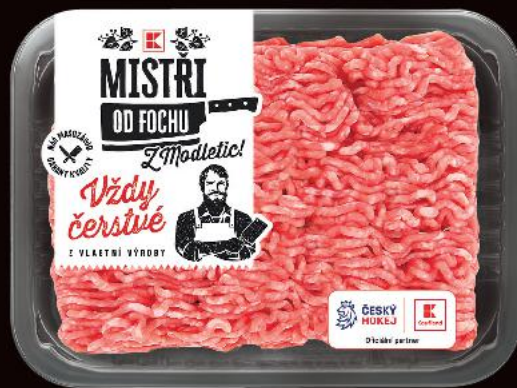

Mleté maso mix XXL
vepřové, hovězí maso
cena za 1 kus
1 kg balení

SAMOOLSUŽNÝ PRODEJ
-29%
~~184,90~~
129,90