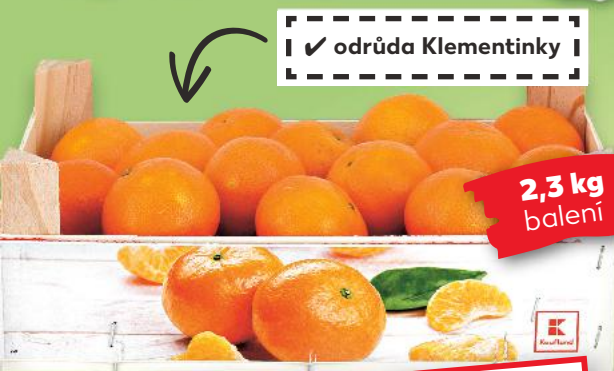

Po-Út start týdne

OD 13. 1. DO 14. 1.

UŠETŘETE AŽ

-64%