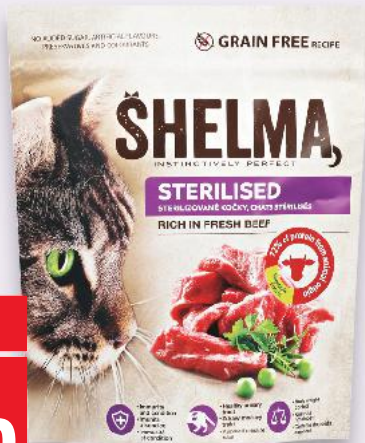

PAMPERS
Dětské pleny/
pants
různé druhy
34 kusů-68 kusů
(=1 kus 6,73)

AKCE !

pouze
349,90

PRO DĚTI

SHELMA
Granule
pro kočky
hovězí
750 g
(=1 kg 133,20)

-33%

~~149,90~~
99,90

PEDIGREE
Dentální
pochoutka
pro psy
vybrané druhy
60 g-155 g
(=100 g 36,28)