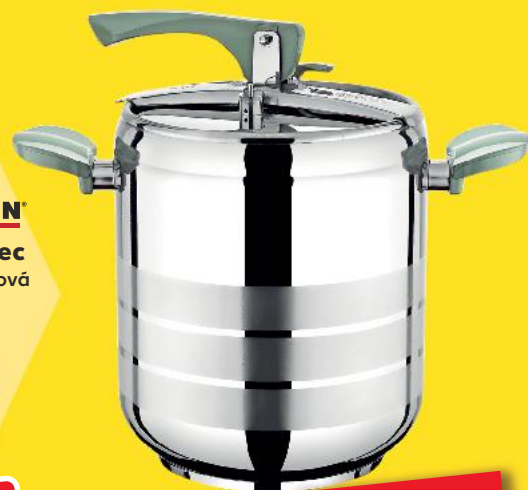

✓ průměr: 22,5 cm

6 kusů

✓ průměr: 19,6 cm

FACKELMANN

Tlakový hrnec
materiál: nerezová
ocel, plast
cena za 1 kus

AKCE!

pouze

749,90