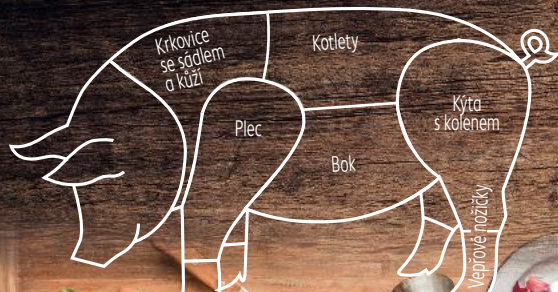

Vepřové hody

naporcovaná vepřová půlka

ve
2 boxech

Objednávejte minimálně 4 dny předem.

Pouze 84,90 Kč/kg

OBJEDNÁVKOVÝ KUPÓN

Od 5. 2. do 18. 2. 2025.

Tento objednávkový formulář vyplňte hůlkovým písmem, vystříhnete a odevzdejte nejpozději do posledního dne akce na Informacích ve svém OD Kaufland.

Garantujeme český původ masa. To vám dodáme ve dvou boxech. Vyplnění objednávkového formuláře je zcela dobrovolné. Jeho vyplněním dává zákazník souhlas s použitím údajů v něm uvedených k uzavření a realizaci předmětné smlouvy. Práva a informace související s ochranou osobních údajů jsou uvedena na www.kaufland.cz, „Ochrana osobních údajů“.

Množství: ..... x vepřová půlka bez hlavy a předních nožiček, naporcovaná na základní části, cca 40 kg (= 84,90/kg)

Jméno: .....

Telefon: .....

Objednávka bude vyzvednuta dne:

1. ☐ čt 13. 2.   ☐ so 15. 2.
   ☐ čt 20. 2.   ☐ so 22. 2.

Vyplní filiálka:

Objednávku převzal:

Jméno: .....

Datum: .....

Do vyprodání zásob!