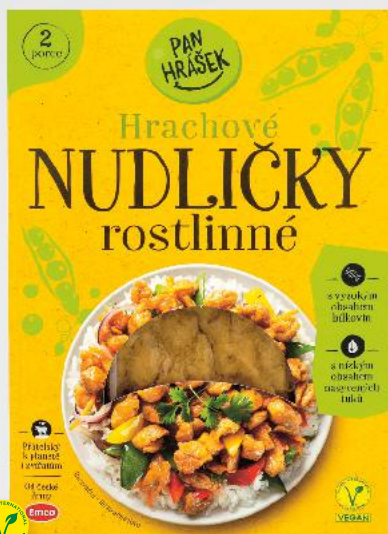

**3
páry**

AKCE!

pouze

99,90

VOLBA NAŠICH Dodavatelů

PAN HRÁŠEK

Rostlinné výrobky,
které jsou založené na kvalitní
hrachové bílkovině.

PAN HRÁŠEK
Hrachové nudličky/
burger/gyros
180 g
(=100 g 33,28)