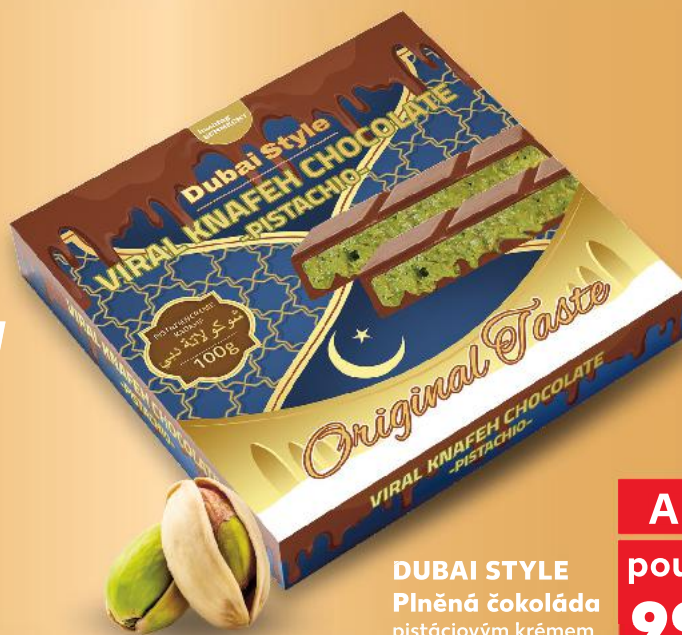

-54%

~~21,90~~
9,90

KINDER CHOCOLATE
Čokoládové tyčinky
s mléčnou náplní
8 ks v balení
100 g

-32%

~~39,90~~
26,90

MILKA
Čokoláda
různé druhy
85 g-100 g

AKCE !

pouze
24,90

ČOKOLÁDA V DUBAJSKÉM STYLU

Kombinace kvalitní čokolády s lahodnými pistáciemi nabízí krémovou, jemně oříškovou chuť, kterou si zamilujete po prvním soustu.

DUBAI STYLE
Plněná čokoláda
pistáciovým krémem
100 g