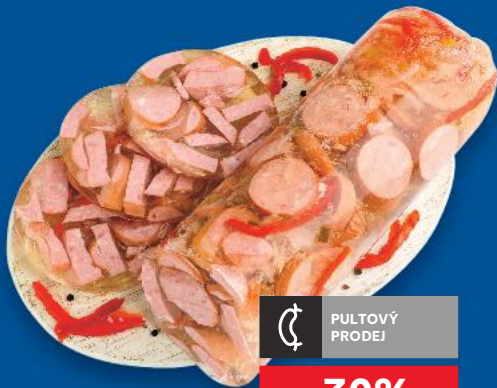

DOMOVINA

OD STŘEDY 5. 2.

MÁME RÁDI ČESKOU KLASIKU

PULTOVÝ PRODEJ

-30%

19,90

13,90

VÁHALA
Utopenci v aspiku
100 g