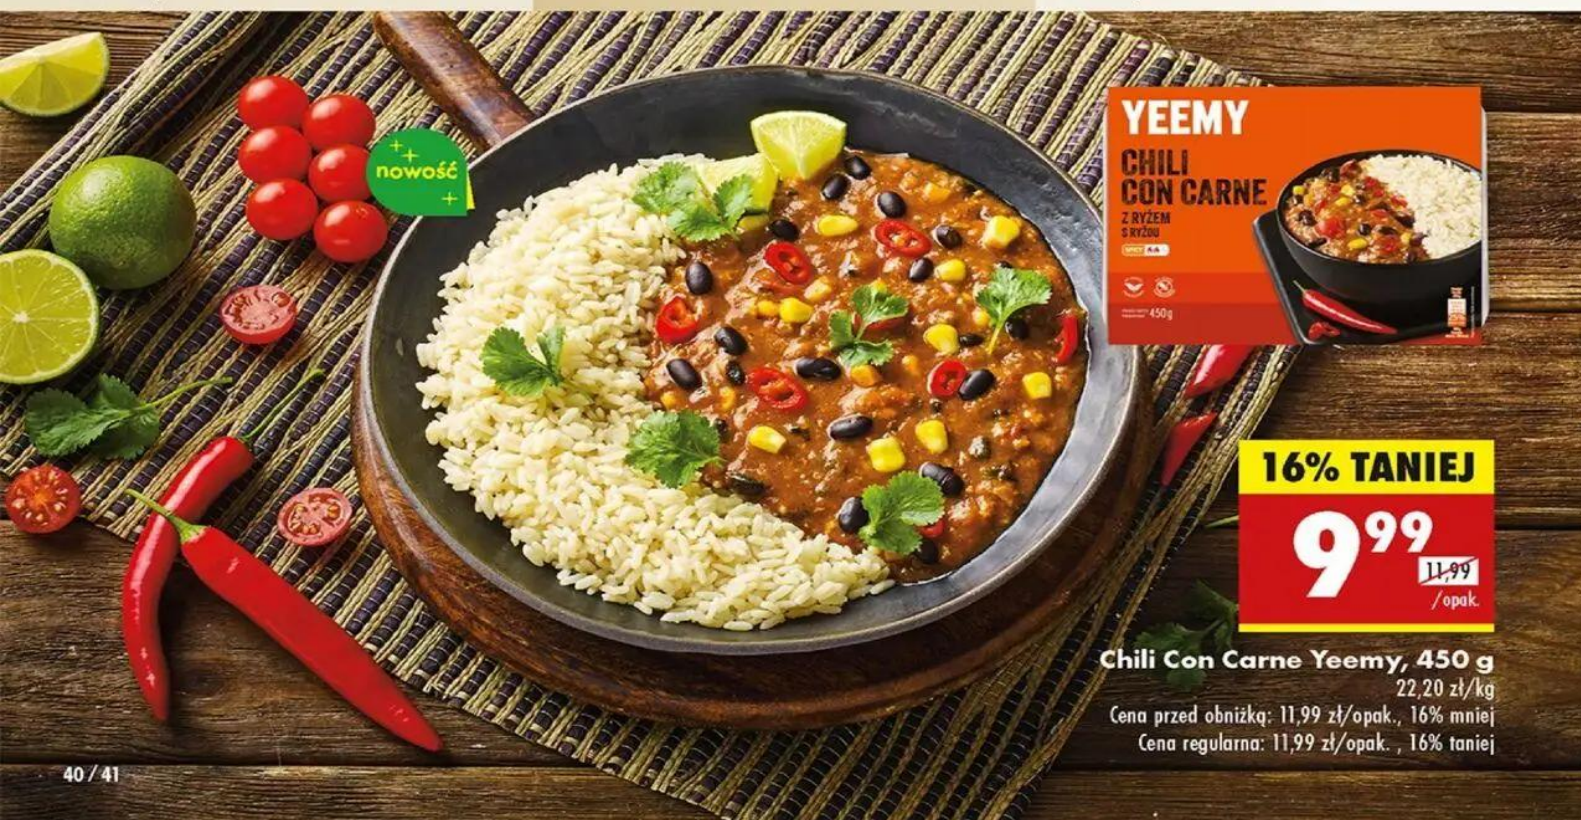

mix z buraczków, z porem, z kukurydzą; mix z koperkiem, z kukurydzą, po żydowsku 8,42 zł/kg
Cena przed obniżką: 4,49 zł/opak., 15% mniej
Cena regularna: 4,49 zł/opak. (9,98 zł/kg), 15% taniej

DRUGI TANIEJ 32% PRZY ZAKUPIE 2

6⁹⁹
cena za 1 opak. przy zakupie 2 opak.

Antipasti Donatello, 180 g/150 g:

zielone papryczki, żółte papryczki, czerwone papryczki, czerwieńskie papryczki 46,60 zł/kg
Cena przed obniżką: 8,35 zł/opak., 16% mniej
Cena regularna: 8,35 zł/opak. (55,67 zł/kg), 16% taniej

TERAZ TANIEJ

10⁹⁹
11,99 /opak.

Dania roślinne Garden Gourmet, 175-200 g:

fileciki, klopsiki 62,80-54,95 zł/kg
Cena przed obniżką: 11,99 zł/opak., 8% mniej
Cena regularna: 11,99 zł/opak., 8% taniej

DRUGI TANIEJ 36% PRZY ZAKUPIE 2

8⁹⁹
cena za 1 opak. przy zakupie 2 opak.

Skrzydełka z kurczaka Yeemy, 450 g:

panierowane pikantne, pieczone 19,98 zł/kg
Cena przed obniżką: 10,99 zł/opak., 18% mniej
Cena regularna: 10,99 zł/opak. (24,42 zł/kg), 18% taniej

DRUGI TANIEJ 42% PRZY ZAKUPIE 2

10⁹⁹
cena za 1 opak. przy zakupie 2 opak.

Gyros z kurczaka z sosem Yeemy, 450 g

24,42 zł/kg
Cena przed obniżką: 13,99 zł/opak., 21% mniej
Cena regularna: 13,99 zł/opak. (31,09 zł/kg), 21% taniej

DRUGI TANIEJ 30% PRZY ZAKUPIE 2

11⁴⁹
cena za 1 opak. przy zakupie 2 opak.

Nuggetsy z kurczaka w panierce w stylu tempura Yeemy, 400 g

28,73 zł/kg
Cena przed obniżką: 13,59 zł/opak., 15% mniej
Cena regularna: 13,59 zł/opak. (33,98 zł/kg), 15% taniej

YEEMY CHILI CON CARNE
Z RYZEM I SRYZEM
450g

16% TANIEJ

9⁹⁹
11,99 /opak.

Chili Con Carne Yeemy, 450 g

22,20 zł/kg
Cena przed obniżką: 11,99 zł/opak., 16% mniej
Cena regularna: 11,99 zł/opak., 16% taniej